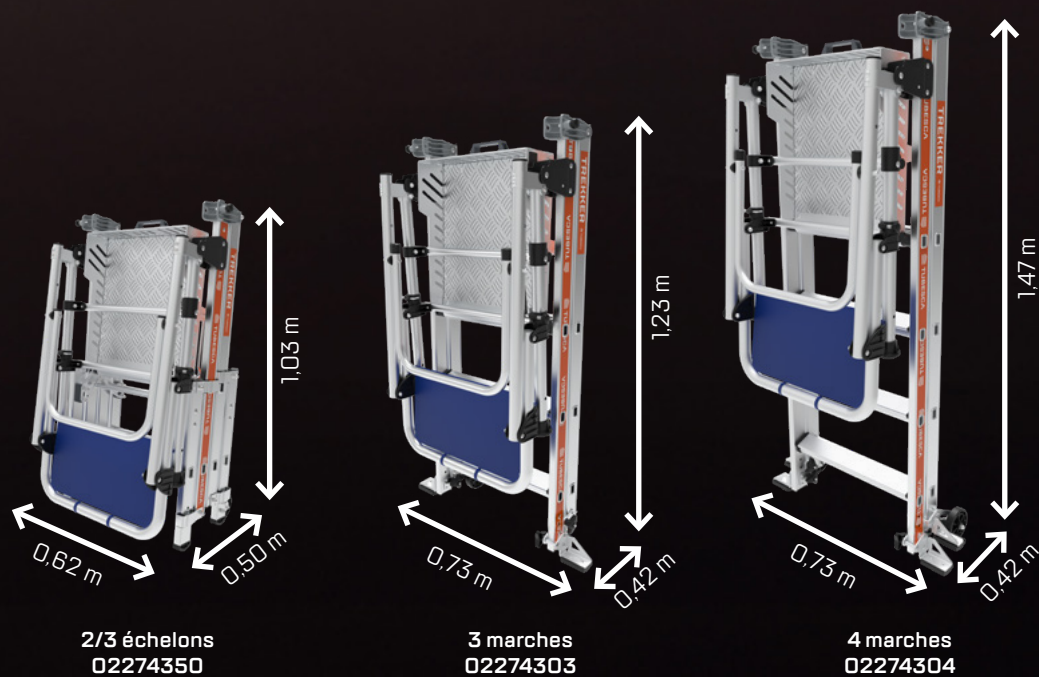

Référence	Gencod	Nombre d'échelons / de marches	Hauteur replié	Épaisseur	Empattement	Largeur sans stab	Largeur avec stab	Hauteur plancher mini	Hauteur plancher maxi	Hauteur travail mini	Hauteur travail maxi	Poids	Décalage de niveau
TREKKER MINI													
02274350	3178740264499	2/3	1,03 m	0,50 m	1,23 m	0,62 m		0,45 m	0,68 m	2,45 m	2,68 m	16,2 kg	✓
TREKKER													
02274303	3178740264475	3	1,23 m	0,42 m	1,06 m	0,73 m		0,67 m	0,67 m	2,67 m	2,67 m	15,8 kg	
02274304	3178740264482	4	1,47 m	0,42 m	1,19 m	0,73 m		0,90 m	0,90 m	2,90 m	2,90 m	17,7 kg	
TREKKER MAXI													
02274360	3178740265007	3/6	1,53 m	0,54 m	1,78 m	0,73 m	1,55 m	0,67 m	1,39 m	2,67 m	3,39 m	27 kg	✓
02274361	3178740265014	4/7	1,50 m	0,54 m	1,96 m	0,73 m	1,55 m	0,90 m	1,61 m	2,90 m	3,61 m	28,9 kg	✓
ACCESSOIRES													
02274395	3178740264543	Kit de 2 rehausses										10,2 kg	
02274396	3178740264550	Kit de 2 roues escamotables										1 kg	
02274392	3178740265038	Sacoche de rangement des rehausses et roues escamotables										1 kg	

ULTRA COMPACT UNE FOIS REPLIÉ

**FAIBLE
ENCOMBREMENT**

**LÉGÈRETÉ,
TRANSPORTABILITÉ**

**FACILITÉ ET RAPIDITÉ
DE MISE EN PLACE
EN 3 MOUVEMENTS**

**NORMÉ EN 131-7
GARANTIE 5 ANS**

**EN ALUMINIUM,
USAGE INTENSIF**

www.tubesca-comabi.com