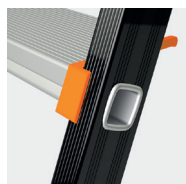

Modèle 5 marches

- ▶ Marches serties antidérapantes de largeur 110 mm en aluminium extrudé
- ▶ Articulations monobloc en fonderie d'aluminium, nervurées, ultra-résistantes
- ▶ Porte-outils avec fermeture intégrée
- ▶ Plate-forme large de 280 x 250 mm
- ▶ Sabots enveloppants antidérapants avec témoin d'usure
- ▶ Montants en peinture époxy
- ▶ 2 sangles noires pour les modèles 7 à 10 marches

Marches serties antidérapantes de largeur 110 mm en aluminium extrudé

Articulations monobloc en fonderie d'aluminium, nervurées, ultra-résistante

Liaison montants/échelons très résistante

Sangles pour les modèles 7 à 10 marches