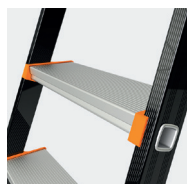

KOLOS

LE MARCHEPIED EXTRA CONFORT

BOUTIQUE EN LIGNE
Commandez vos pièces de rechange
www.boutique.tubescacomabi.com

Avec ses marches de 110 mm, ses articulations en fonderie d'aluminium et ses montants renforcés, le KOLOS devient le marchepied le plus confortable du marché. Il répond à la norme EN 131, au décret 96333 et est labellisé NF.

Modèle 5 marches

- ▶ Marches serties antidérapantes de largeur 110 mm en aluminium extrudé
- ▶ Articulations monobloc en fonderie d'aluminium, nervurées, ultra-résistantes
- ▶ Porte-outils avec fermeture intégrée
- ▶ Plate-forme large de 280 x 250 mm
- ▶ Sabots enveloppants antidérapants avec témoin d'usure
- ▶ Montants en peinture époxy
- ▶ 2 sangles noires pour les modèles 7 à 10 marches

Caractéristiques produit

Usage	Ultra intensif
Utilisation	Sol plat
Hauteur d'accès/de travail maxi (m)	4,28
Matière	Aluminium peint
Charge maxi (kg)	150
Garantie (ans)	5
Normes	EN 131
Décret	96333; Warenwet

Marches serties antidérapantes de largeur 110 mm en aluminium extrudé

Articulations monobloc en fonderie d'aluminium, nervurées, ultra-résistante

Liaison montants/échelons très résistante

Sangles pour les modèles 7 à 10 marches